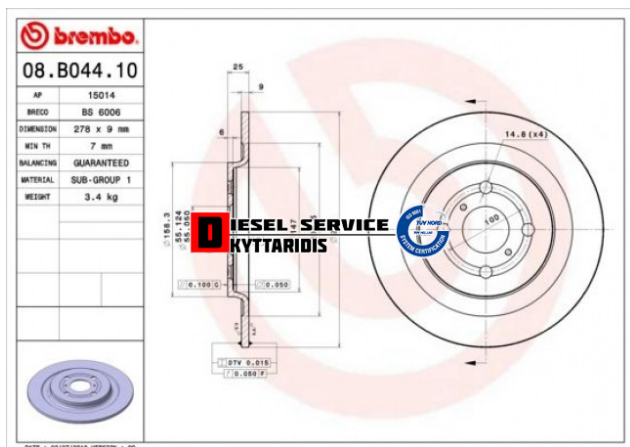

## Κωδικός Προϊόντος: 08.B044.10

### Μηχανολογικά Στοιχεία

M.M | Τεμάχια  
Ομάδα | Φρένα  
Υποομάδα | Ταμπούρα-Δισκόπλακες