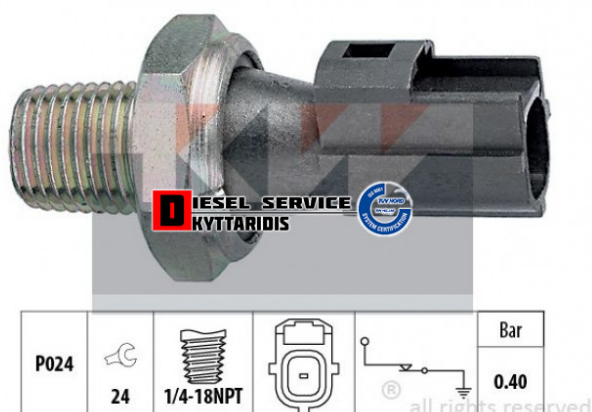

## Βαλβίδα λαδιού **9,00€**

[https://dieselservice.gr/index.php?route=product/product&product\\_id=31140](https://dieselservice.gr/index.php?route=product/product&product_id=31140)

Κωδικός Προϊόντος: 500145

### Μηχανολογικά Στοιχεία

M.M | Τεμάχια

Ομάδα | Ηλεκτρολογικά-Ηλεκτρονικά

Υποομάδα | Ηλεκτρολογικά-Ανάφλεξη-Φούσκες-Μίζα-Δυναμό