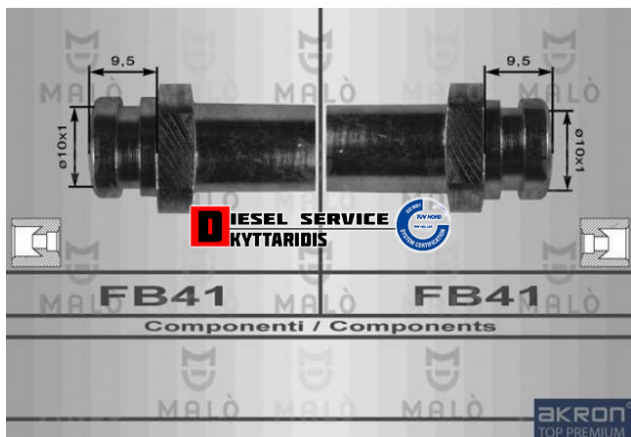

Σωληνάκι φρένου εμπρόσθιου τροχού **8,00€**

https://dieselservice.gr/index.php?route=product/product&product_id=31044

Κωδικός Προϊόντος: 80049

Μηχανολογικά Στοιχεία

M.M | Τεμάχια
Ομάδα | Φρένα
Υποομάδα | Σωλήνες-Κολάρα-Ρακόρ-Μαρκούτσια