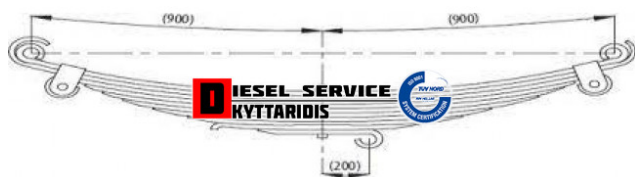

Σουστόφυλλα σετ εμπρόσθια 900/900mm

765,01€

https://dieselservice.gr/index.php?route=product/product&product_id=31029

Κωδικός Προϊόντος: A020T333ZA75

Μηχανολογικά Στοιχεία

M.M | Τεμάχια

Ομάδα | Ανάρτηση

Υποομάδα | Σούστες-Αερόφουσκες-Αμορτισέρ-Τεμπέλης

Εφαρμογή σε Μοντέλο

Κατηγορία | Κανονικά - Aftermarket

Εναλλακτική Μάρκα | ---

Μάρκα | MERCEDES-BENZ

Τύπος Μοντέλου | M/S TRUCK NG (WDB385-387,616-625) 08.73-09.96

Τύπος Μοντέλλου 2 | ---

Τύπος Πλαισίου | ---