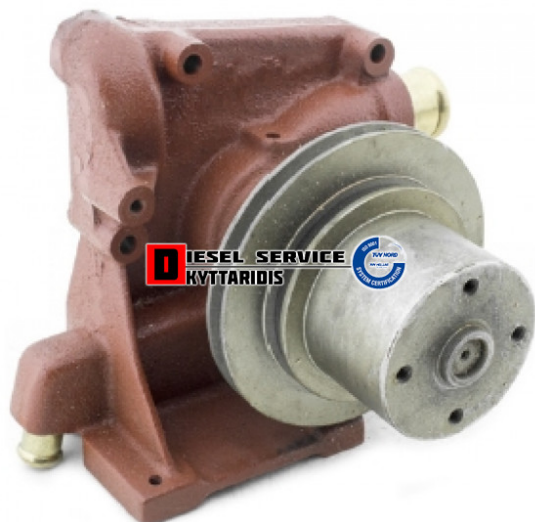

## Αντλία νερού **480,00€**

[https://dieselservice.gr/index.php?route=product/product&product\\_id=31012](https://dieselservice.gr/index.php?route=product/product&product_id=31012)

**Κωδικός Προϊόντος: 31012**

### Μηχανολογικά Στοιχεία

Μ.Μ | Τεμάχια

Ομάδα | Σύστημα ψύξης κινητήρα-Intercooler

Υποομάδα | Σύστημα ψύξης κινητήρα-Intercooler