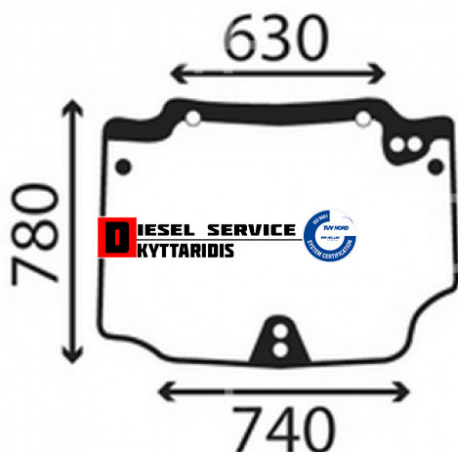

Τζάμι οπίσθιο κουβουκλίου **240,00€**

https://dieselservice.gr/index.php?route=product/product&product_id=31009

Κωδικός Προϊόντος: 50696516

Μηχανολογικά Στοιχεία

Μ.Μ | Τεμάχια

Ομάδα | Αντ/κα φανοποιίας-Καμπίνας

Υποομάδα | Αντ/κα φανοποιίας-Καμπίνας

Εφαρμογή σε Μοντέλο

Κατηγορία | Κανονικά - Aftermarket

Εναλλακτική Μάρκα | ---

Μάρκα | NEW HOLLAND

Τύπος Μοντέλου | NEW HOLLAND TNF 1998-

Τύπος Μοντέλλου 2 | ---

Τύπος Πλαισίου | ---