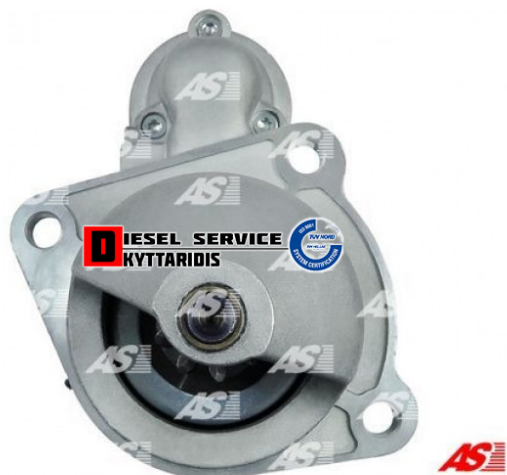

Μίζα 24V/4KW **280,00€**

https://dieselservice.gr/index.php?route=product/product&product_id=30999

Κωδικός Προϊόντος: S0070

Μηχανολογικά Στοιχεία

Μ.Μ | Τεμάχια

Ομάδα | Ηλεκτρολογικά-Ηλεκτρονικά

Υποομάδα | Ηλεκτρολογικά-Ανάφλεξη-Φούσκες-Μίζα-Δυναμό

Εφαρμογή σε Μοντέλο

Κατηγορία | Κανονικά - Aftermarket

Εναλλακτική Μάρκα | ---

Μάρκα | MERCEDES-BENZ

Τύπος Μοντέλου | M/S TRUCK LK/LN2 (WDB673-679) 01.84-12.98

Τύπος Μοντέλλου 2 | ---

Τύπος Πλαισίου | ---

Οικογένεια Κινητήρα | ---