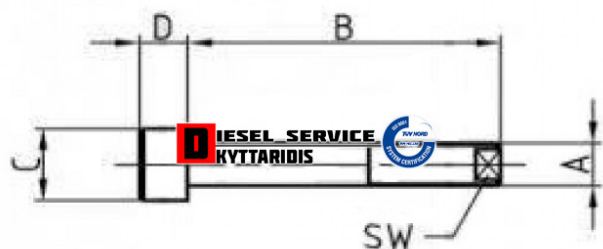

Πείρος κεντρικός σούστας M18x350mm **9,50€**

https://dieselservice.gr/index.php?route=product/product&product_id=30994

Κωδικός Προϊόντος: 509.007/01

Μηχανολογικά Στοιχεία

M.M | Τεμάχια

Ομάδα | Ανάρτηση

Υποομάδα | Σούστες-Αερόφουσκες-Αμορτισέρ-Τεμπέλης