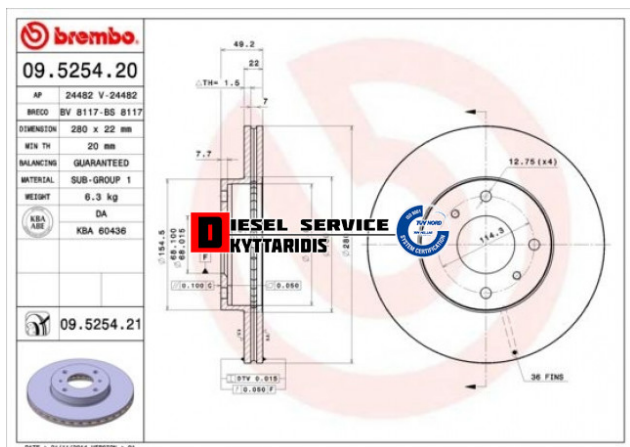

Δισκόπλακες Φ280mm **56,00€**

https://dieselservice.gr/index.php?route=product/product&product_id=30950

Κωδικός Προϊόντος: 09.5254.20

Μηχανολογικά Στοιχεία

M.M | Τεμάχια
Ομάδα | Φρένα
Υποομάδα | Ταμπούρα-Δισκόπλακες

Εφαρμογή σε Μοντέλο

Κατηγορία | Κανονικά - Aftermarket
Εναλλακτική Μάρκα | ---
Μάρκα | NISSAN
Τύπος Μοντέλου | NISSAN ALMERA II (N16) 06.00-
Τύπος Μοντέλλου 2 | ---
Τύπος Πλαισίου | ---
Οικογένεια Κινητήρα | ---
Οικογένεια Κινητ. 2 | ---
Προδιαγραφές Κινητ. | ---
Τύπος Καμπίνας | ---