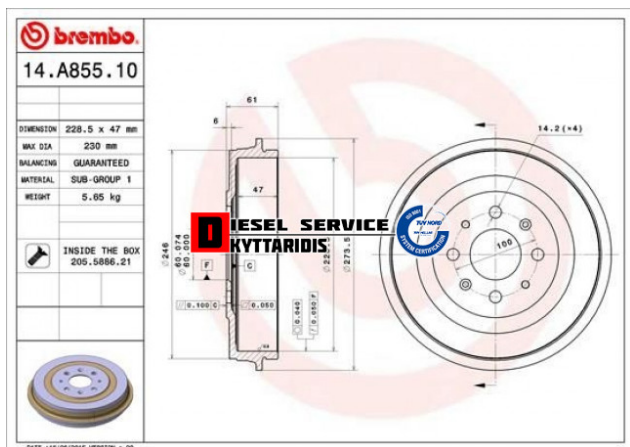

## Ταμπούρο οπίσθιο $\Phi 228.5 \times 47 \text{mm}$ **75,00€**

[https://dieselservice.gr/index.php?route=product/product&product\\_id=30724](https://dieselservice.gr/index.php?route=product/product&product_id=30724)

### Κωδικός Προϊόντος: 14.A855.10

#### Μηχανολογικά Στοιχεία

M.M | Τεμάχια  
Ομάδα | Φρένα  
Υποομάδα | Ταμπούρα-Δισκόπλακες