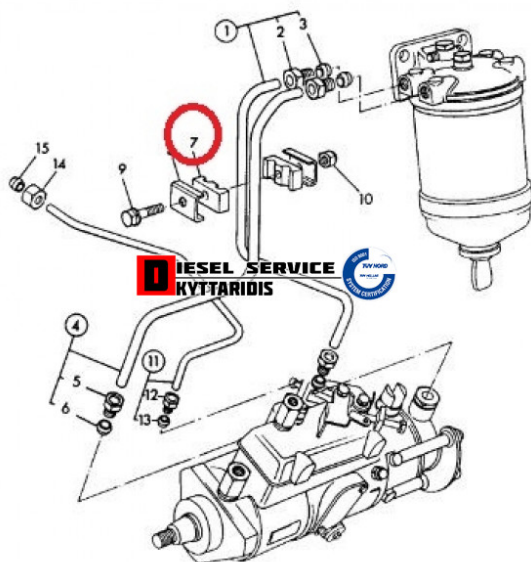

Φλάτζα λαστιχένια 5,00€

https://dieselservice.gr/index.php?route=product/product&product_id=30690

Κωδικός Προϊόντος: 36844116

Μηχανολογικά Στοιχεία

Μ.Μ | Τεμάχια

Ομάδα | Κινητήρας και μέρη

Υποομάδα | Κινητήρας και μέρη

Εφαρμογή σε Μοντέλο

Κατηγορία | Κανονικά - Aftermarket

Εναλλακτική Μάρκα | ---

Μάρκα | JCB

Τύπος Μοντέλου | JCB 3CX

Τύπος Μοντέλλου 2 | ---

Τύπος Πλαισίου | ---

Οικογένεια Κινητήρα | ---