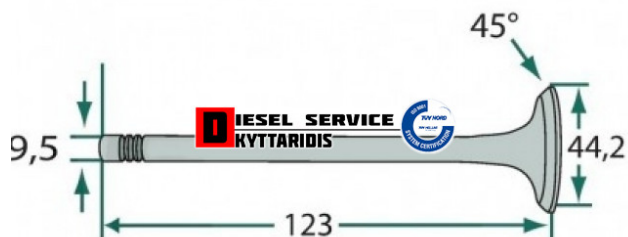

Βαλβίδα IN **13,50€**

https://dieselservice.gr/index.php?route=product/product&product_id=30678

Κωδικός Προϊόντος: 047V009G00

Μηχανολογικά Στοιχεία

M.M | Τεμάχια

Ομάδα | Κινητήρας και μέρη

Υποομάδα | Κινητήρας και μέρη