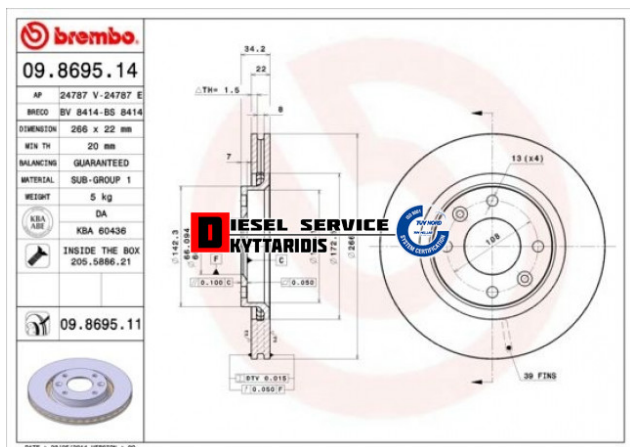

## Δισκόπλακα εμπρόσθια Φ266mm **42,00€**

[https://dieselservice.gr/index.php?route=product/product&product\\_id=30668](https://dieselservice.gr/index.php?route=product/product&product_id=30668)

**Κωδικός Προϊόντος: 09.8695.11**

### Μηχανολογικά Στοιχεία

Μ.Μ | Τεμάχια  
Ομάδα | Φρένα  
Υποομάδα | Ταμπούρα-Δισκόπλακες