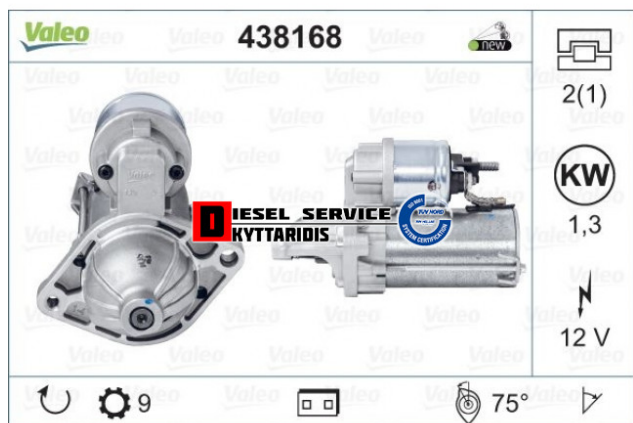

Μίζα **153,00€**

[https://dieselservice.gr/index.php?route=product/product&product\\_id=30660](https://dieselservice.gr/index.php?route=product/product&product_id=30660)

Κωδικός Προϊόντος: 438168

### Μηχανολογικά Στοιχεία

Μ.Μ | Τεμάχια

Ομάδα | Ηλεκτρολογικά-Ηλεκτρονικά

Υποομάδα | Ηλεκτρολογικά-Ανάφλεξη-Φούσκες-Μίζα-Δυναμό