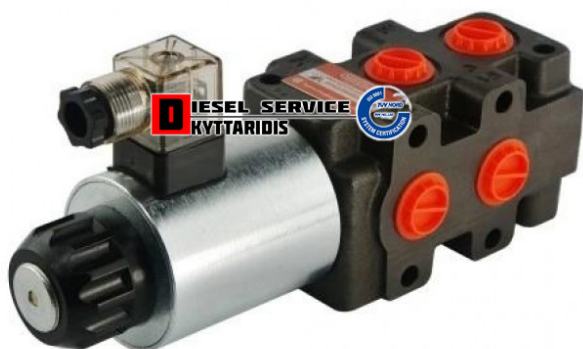

Ηλεκτροβαλβίδα **270,00€**

https://dieselservice.gr/index.php?route=product/product&product_id=30658

Κωδικός Προϊόντος: SVV-12V

Μηχανολογικά Στοιχεία

M.M | Τεμάχια

Ομάδα | Ηλεκτρολογικά-Ηλεκτρονικά

Υποομάδα | Ηλεκτρολογικά-Ανάφλεξη-Φούσκες-Μίζα-Δυναμό