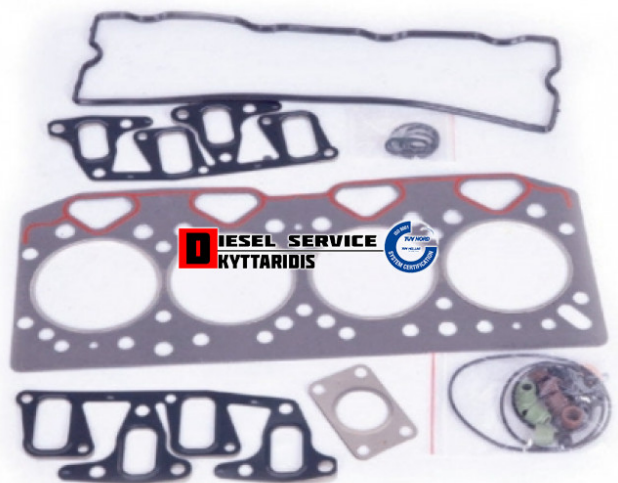

## Φλάτζα άνω μέρος σετ **366,00€**

[https://dieselservice.gr/index.php?route=product/product&product\\_id=30639](https://dieselservice.gr/index.php?route=product/product&product_id=30639)

Κωδικός Προϊόντος: 02/201849

### Μηχανολογικά Στοιχεία

Μ.Μ | Τεμάχια  
Ομάδα | Φρένα  
Υποομάδα | Ταμπούρα-Δισκόπλακες

### Εφαρμογή σε Μοντέλο

Κατηγορία | Αντιπροσωπείας - Γνήσια  
Εναλλακτική Μάρκα | ---  
Μάρκα | JCB  
Τύπος Μοντέλου | JCB 3CX  
Τύπος Μοντέλλου 2 | ---  
Τύπος Πλαισίου | ---  
Οικογένεια Κινητήρα | ---  
Οικογένεια Κινητ. 2 | ---  
Προδιαγραφές Κινητ. | ---  
Τύπος Καμπίνας | ---