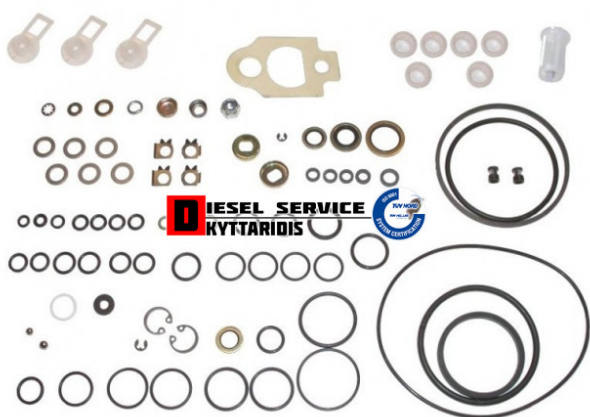

## Αντλίας ημισέτ επισκευής DP200/201 **60,00€**

[https://dieselservice.gr/index.php?route=product/product&product\\_id=30591](https://dieselservice.gr/index.php?route=product/product&product_id=30591)

**Κωδικός Προϊόντος: 7135-277A**

### Μηχανολογικά Στοιχεία

Μ.Μ | Τεμάχια

Ομάδα | Τροφοδοσία καυσίμου

Υποομάδα | Σύστημα τροφοδοσίας-Αντλίες πετρελαίου-Ακροφύσια

### Εφαρμογή σε Μοντέλο

Κατηγορία | Κανονικά - Aftermarket

Εναλλακτική Μάρκα | PERKINS

Μάρκα | JCB

Τύπος Μοντέλου | JCB 3CX

Τύπος Μοντέλλου 2 | ---

Τύπος Πλαισίου | ---

Οικογένεια Κινητήρα | ---