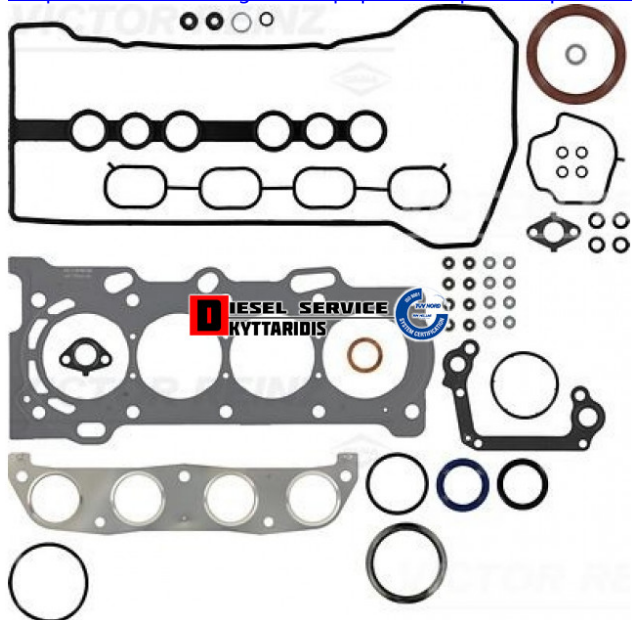

Φλάτζα άνω μέρος σετ **145,01€**

https://dieselservice.gr/index.php?route=product/product&product_id=30574

Κωδικός Προϊόντος: 01-53140-01

Μηχανολογικά Στοιχεία

Μ.Μ | Τεμάχια
Ομάδα | Κινητήρας και μέρη
Υποομάδα | Φλάντζες

Εφαρμογή σε Μοντέλο

Κατηγορία | Κανονικά - Aftermarket
Εναλλακτική Μάρκα | ---
Μάρκα | TOYOTA
Τύπος Μοντέλου | TOYOTA COROLLA (E12) 03.01-03.08
Τύπος Μοντέλλου 2 | ---
Τύπος Πλαισίου | ---
Οικογένεια Κινητήρα | ---
Οικογένεια Κινητ. 2 | ---
Προδιαγραφές Κινητ. | ---
Τύπος Καμπίνας | ---