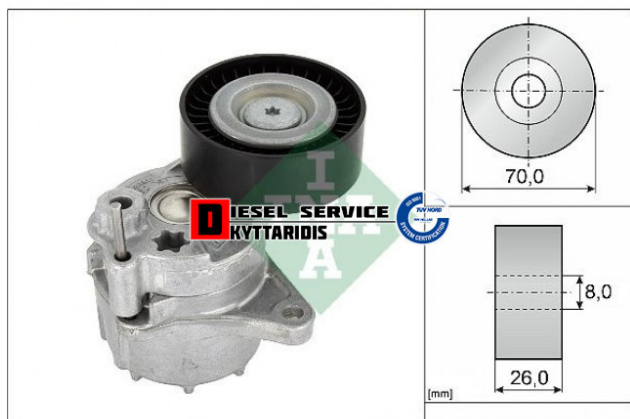

Ρουλεμάν τεντωτήρας **42,00€**

https://dieselservice.gr/index.php?route=product/product&product_id=30501

Κωδικός Προϊόντος: 534048110

Μηχανολογικά Στοιχεία

Μ.Μ | Τεμάχια

Ομάδα | Ιμάντες-Τεντωτήρια-Τροχαλίες-Γρανάζια

Υποομάδα | Τεντωτήρια-Τρελά ρουλεμάν ιμάντα

Εφαρμογή σε Μοντέλο

Κατηγορία | Κανονικά - Aftermarket

Εναλλακτική Μάρκα | ---

Μάρκα | MERCEDES-BENZ

Τύπος Μοντέλου | M/S VITO (W638) 96-03

Τύπος Μοντέλλου 2 | ---