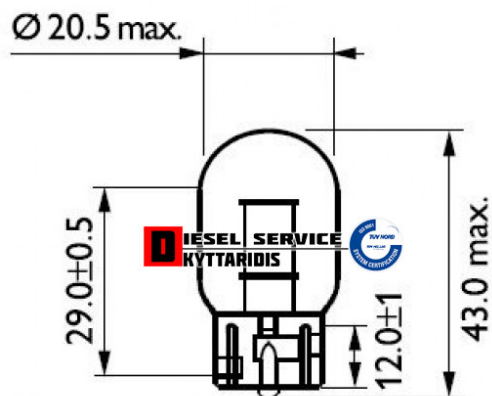

## Λάμπα 12V-21W (W3x16d) **3,00€**

[https://dieselservice.gr/index.php?route=product/product&product\\_id=30482](https://dieselservice.gr/index.php?route=product/product&product_id=30482)

### Κωδικός Προϊόντος: 12065CP