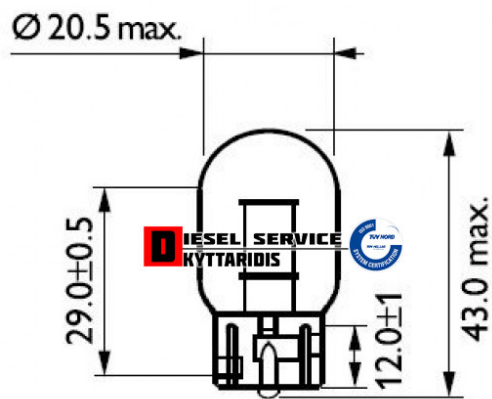

Λάμπα 12V-21W (W3x16d) **3,00€**

https://dieselservice.gr/index.php?route=product/product&product_id=30482

Κωδικός Προϊόντος: 12065CP

Μηχανολογικά Στοιχεία

M.M | Τεμάχια

Ομάδα | Ηλεκτρολογικά-Ηλεκτρονικά

Υποομάδα | Ηλεκτρολογικά-Ανάφλεξη-Φούσκες-Μίζα-Δυναμό