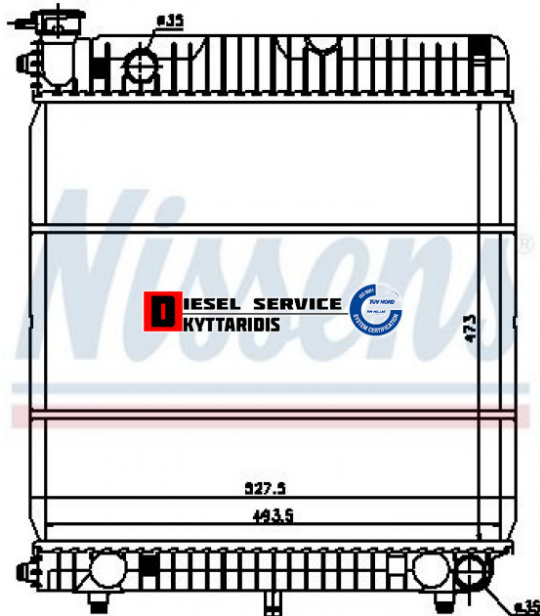

## Ψυγείο νερού **171,00€**

[https://dieselservice.gr/index.php?route=product/product&product\\_id=30470](https://dieselservice.gr/index.php?route=product/product&product_id=30470)

Κωδικός Προϊόντος: 62635

### Μηχανολογικά Στοιχεία

M.M | Τεμάχια

Ομάδα | Σύστημα ψύξης κινητήρα-Intercooler

Υποομάδα | Σύστημα ψύξης κινητήρα-Intercooler

### Εφαρμογή σε Μοντέλο

Κατηγορία | Κανονικά - Aftermarket

Εναλλακτική Μάρκα | ---

Μάρκα | MERCEDES-BENZ

Τύπος Μοντέλου | M/S T1 05.77-02.96

Τύπος Μοντέλλου 2 | ---

Τύπος Πλαισίου | ---

Οικογένεια Κινητήρα | ---