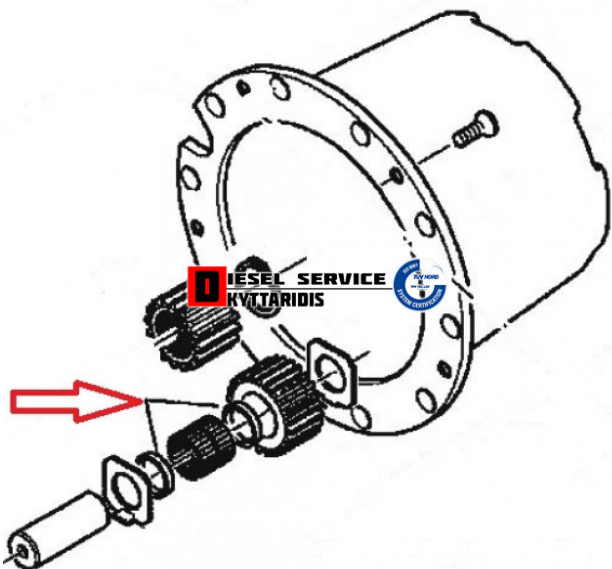

Ροδέλα **15,00€**

https://dieselservice.gr/index.php?route=product/product&product_id=30349

Κωδικός Προϊόντος: 9433906

Μηχανολογικά Στοιχεία

M.M | Τεμάχια

Ομάδα | Διαφορικά-Άξονες οπίσθιοι

Υποομάδα | Οπίσθιοι άξονες-Άξονες διαφορικά