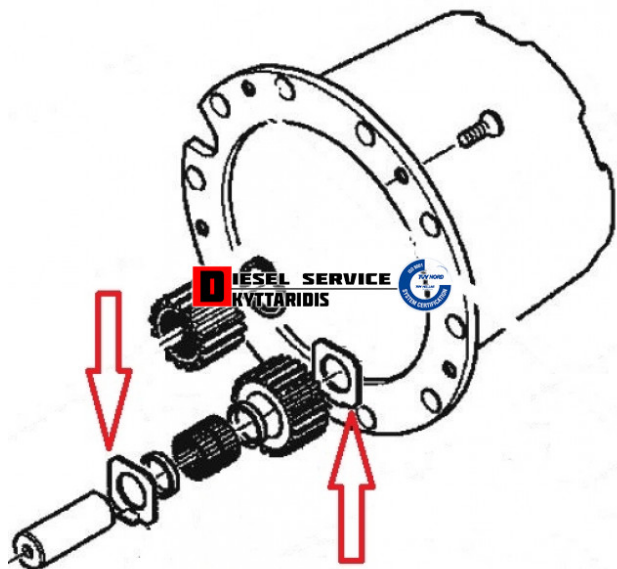

Ροδέλα **9,99€**

https://dieselservice.gr/index.php?route=product/product&product_id=30348

Κωδικός Προϊόντος: 9433775

Μηχανολογικά Στοιχεία

M.M | Τεμάχια

Ομάδα | Διαφορικά-Άξονες οπίσθιοι

Υποομάδα | Ανταλλακτικά συναρμολόγησης-Βίδες,παξιμάδια