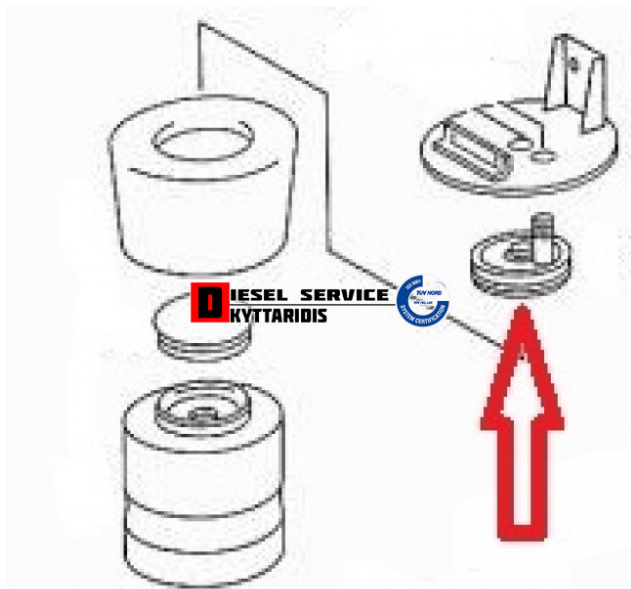

Βάση αερόφουσκας άνω **330,00€**

https://dieselservice.gr/index.php?route=product/product&product_id=30277

Κωδικός Προϊόντος: 6743200229

Μηχανολογικά Στοιχεία

M.M | Τεμάχια

Ομάδα | Ανάρτηση

Υποομάδα | Σούστες-Αερόφουσκες-Αμορτισέρ-Τεμπέλης