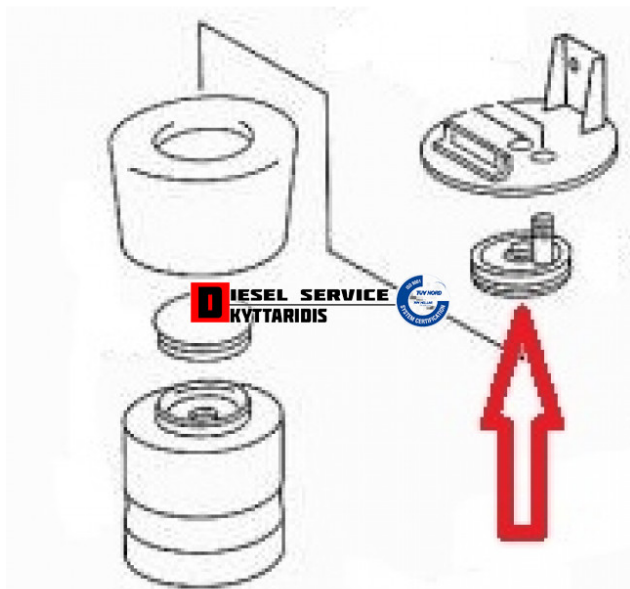

Βάση αερόφουσκας άνω **330,00€**

https://dieselservice.gr/index.php?route=product/product&product_id=30277

Κωδικός Προϊόντος: 6743200229

Μηχανολογικά Στοιχεία

M.M | Τεμάχια

Ομάδα | Ανάρτηση

Υποομάδα | Σούστες-Αερόφουσκες-Αμορτισέρ-Τεμπέλης