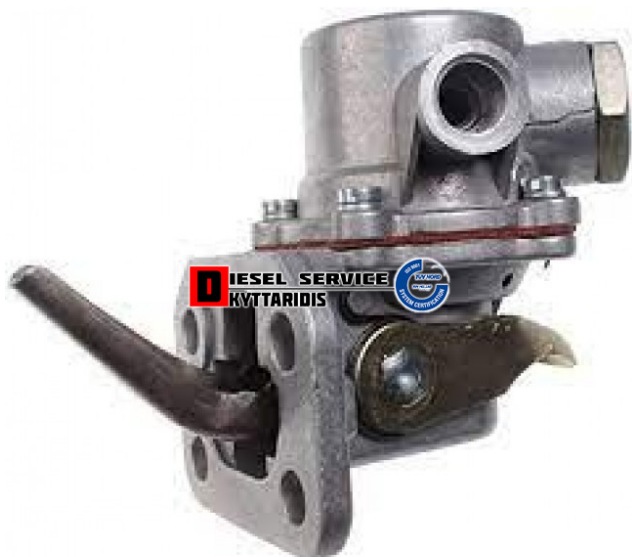

Αντλία πετρελαίου βοηθητική **80,00€**

https://dieselservice.gr/index.php?route=product/product&product_id=30141

Κωδικός Προϊόντος: 177.566

Μηχανολογικά Στοιχεία

Μ.Μ | Τεμάχια

Ομάδα | Τροφοδοσία καυσίμου

Υποομάδα | Σύστημα τροφοδοσίας-Αντλίες πετρελαίου-Ακροφύσια

Εφαρμογή σε Μοντέλο

Κατηγορία | Κανονικά - Aftermarket

Εναλλακτική Μάρκα | JCB

Μάρκα | FOREDIL

Τύπος Μοντέλου | ---

Τύπος Μοντέλλου 2 | ---

Τύπος Πλαισίου | ---

Οικογένεια Κινητήρα | ---