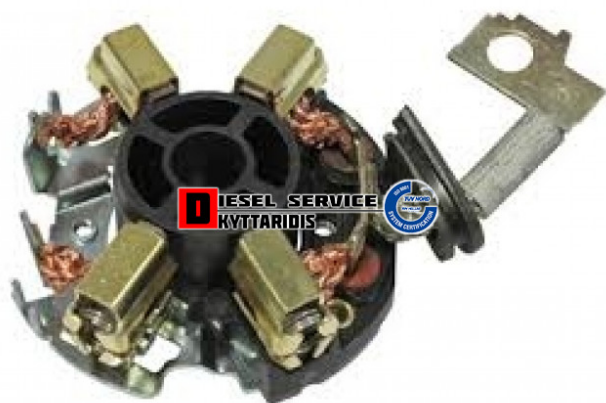

Ψυκτροθήκη μίζας **36,00€**

https://dieselservice.gr/index.php?route=product/product&product_id=30010

Κωδικός Προϊόντος: 1004336996

Μηχανολογικά Στοιχεία

Μ.Μ | Τεμάχια

Ομάδα | Ηλεκτρολογικά-Ηλεκτρονικά

Υποομάδα | Ηλεκτρολογικά-Ανάφλεξη-Φούσκες-Μίζα-Δυναμό

Εφαρμογή σε Μοντέλο

Κατηγορία | Κανονικά - Aftermarket

Εναλλακτική Μάρκα | ---

Μάρκα | MERCEDES-BENZ

Τύπος Μοντέλου | M/S T2 04.86-12.94 (507D-814D)

Τύπος Μοντέλλου 2 | ---

Τύπος Πλαισίου | ---

Οικογένεια Κινητήρα | ---