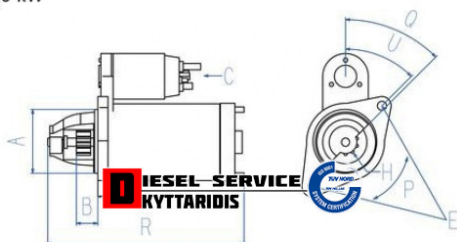

Μίζα **195,00€**

https://dieselservice.gr/index.php?route=product/product&product_id=30002

12 V, 2,0 kW

Technical Data

A	82,5 mm	E	M10, M10	Q	30 °
B	26 mm	H	10;11;12 *	R	max. 244 mm
C	30, 50	P		U	30 °

* compatible

Κωδικός Προϊόντος: 0986017260

Μηχανολογικά Στοιχεία

Μ.Μ | Τεμάχια

Ομάδα | Ηλεκτρολογικά-Ηλεκτρονικά

Υποομάδα | Ηλεκτρολογικά-Ανάφλεξη-Φούσκες-Μίζα-Δυναμό

Εφαρμογή σε Μοντέλο

Κατηγορία | Κανονικά - Aftermarket