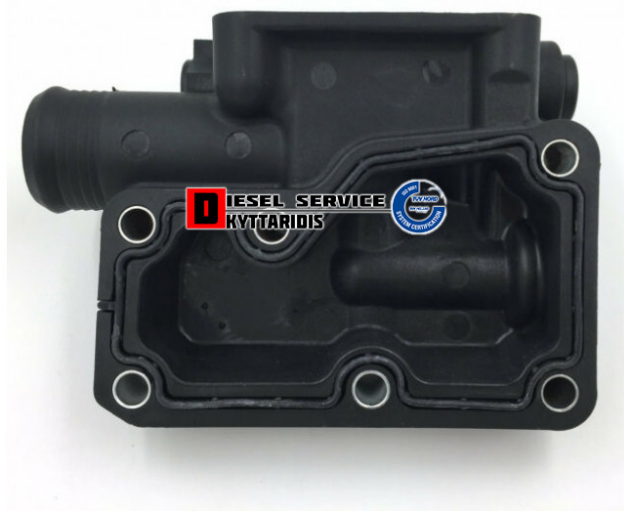

Κουτί θερμοστάτη **245,50€**

https://dieselservice.gr/index.php?route=product/product&product_id=29964

Κωδικός Προϊόντος: 234-6862

Μηχανολογικά Στοιχεία

M.M | Τεμάχια

Ομάδα | Σύστημα ψύξης κινητήρα-Intercooler

Υποομάδα | Σύστημα ψύξης κινητήρα-Intercooler

Εφαρμογή σε Μοντέλο

Κατηγορία | Αντιπροσωπείας - Γνήσια

Εναλλακτική Μάρκα | ---

Μάρκα | CATERPILLAR

Τύπος Μοντέλου | CAT 428_ 1985-

Τύπος Μοντέλλου 2 | ---

Τύπος Πλαισίου | ---