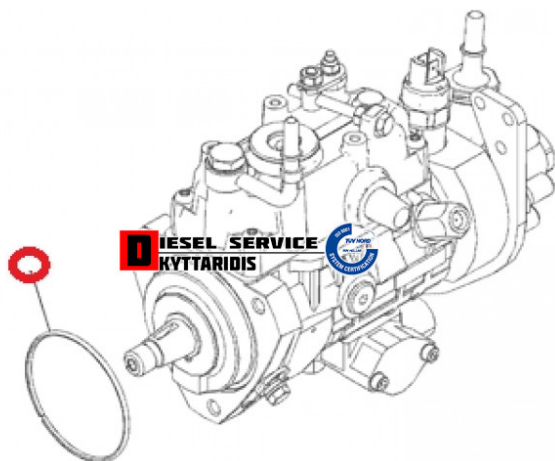

O-ring **7,01€**

https://dieselservice.gr/index.php?route=product/product&product_id=29957

Κωδικός Προϊόντος: 152-3968

Μηχανολογικά Στοιχεία

M.M | Τεμάχια
Ομάδα | Κινητήρας και μέρη
Υποομάδα | O-ring

Εφαρμογή σε Μοντέλο

Κατηγορία | Αντιπροσωπείας - Γνήσια
Εναλλακτική Μάρκα | ---
Μάρκα | CATERPILLAR
Τύπος Μοντέλου | CAT 428_ 1985-
Τύπος Μοντέλλου 2 | ---
Τύπος Πλαισίου | ---
Οικογένεια Κινητήρα | ---
Οικογένεια Κινητ. 2 | ---
Προδιαγραφές Κινητ. | ---
Τύπος Καμπίνας | ---