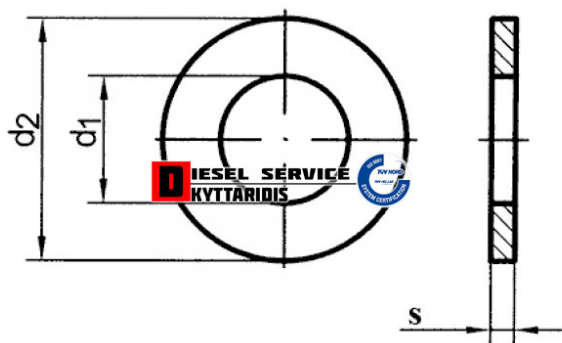

Ροδέλα πείρων ακραξονίου 1.3mm **9,10€**

https://dieselservice.gr/index.php?route=product/product&product_id=29905

Κωδικός Προϊόντος: 6743320652

Μηχανολογικά Στοιχεία

M.M | Τεμάχια

Ομάδα | Σύστημα διεύθυνσης-Άξονες εμπρόσθιοι

Υποομάδα | Εμπρόσθιοι άξονες-Σύστημα διεύθυνσης

Εφαρμογή σε Μοντέλο

Κατηγορία | Αντιπροσωπείας - Γνήσια

Εναλλακτική Μάρκα | ---

Μάρκα | MERCEDES-BENZ

Τύπος Μοντέλου | M/S TRUCK LK/LN2 (WDB673-679) 01.84-12.98