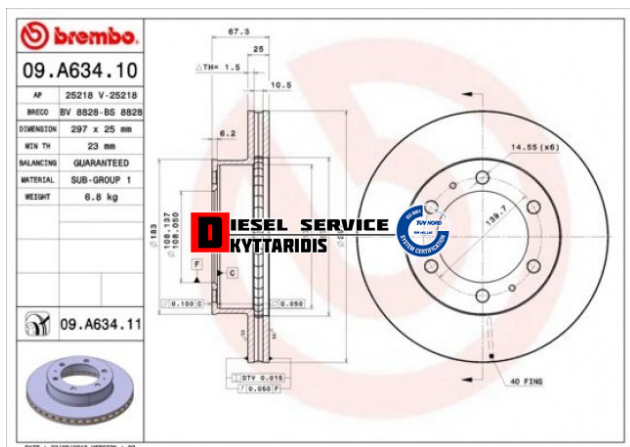

Δισκόπλακα εμπρόσθια **71,99€**

https://dieselservice.gr/index.php?route=product/product&product_id=29664

Κωδικός Προϊόντος: 09.A634.10

Μηχανολογικά Στοιχεία

M.M | Τεμάχια
Ομάδα | Φρένα
Υποομάδα | Ταμπούρα-Δισκόπλακες

Εφαρμογή σε Μοντέλο

Κατηγορία | Κανονικά - Aftermarket
Εναλλακτική Μάρκα | ---
Μάρκα | ΤΟΥΟΤΑ
Τύπος Μοντέλου | ΤΟΥΟΤΑ HILUX VII N1/N2/N3 08.04-
Τύπος Μοντέλλου 2 | ---
Τύπος Πλαισίου | ---
Οικογένεια Κινητήρα | ---
Οικογένεια Κινητ. 2 | ---
Προδιαγραφές Κινητ. | ---
Τύπος Καμπίνας | ---