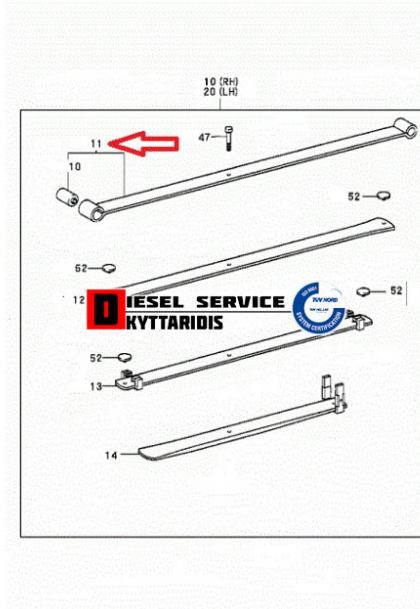

Σουστοφύλλο μάνα **40,00€**

https://dieselservice.gr/index.php?route=product/product&product_id=29502

Κωδικός Προϊόντος: 29502

Μηχανολογικά Στοιχεία

Μ.Μ | Τεμάχια

Ομάδα | Ανάρτηση

Υποομάδα | Σούστες-Αερόφουσκες-Αμορτισέρ-Τεμπέλης

Εφαρμογή σε Μοντέλο

Κατηγορία | Κανονικά - Aftermarket

Εναλλακτική Μάρκα | ---

Μάρκα | ΤΟΥΟΤΑ

Τύπος Μοντέλου | ΤΟΥΟΤΑ HILUX VII N1/N2/N3 08.04-

Τύπος Μοντέλλου 2 | ---

Τύπος Πλαισίου | ---

Οικογένεια Κινητήρα | ---