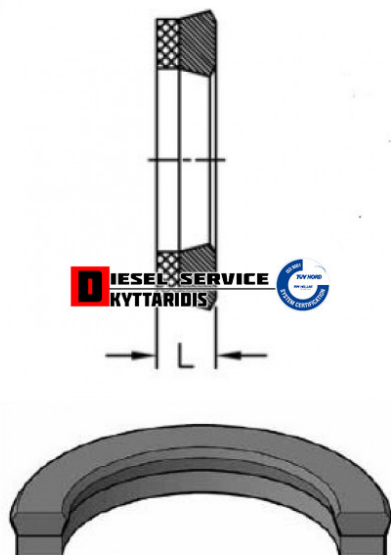

Τσιμούχα υδραυλικού 62*50*9.5 T1 **8,00€**

https://dieselservice.gr/index.php?route=product/product&product_id=29463

Κωδικός Προϊόντος: 62*50*9.5 T1

Μηχανολογικά Στοιχεία

M.M | Τεμάχια
Ομάδα | Βίδες-Τσιμούχες-Ορινγκ-Ρουλεμάν
Υποομάδα | Τσιμούχα υδραυλικού