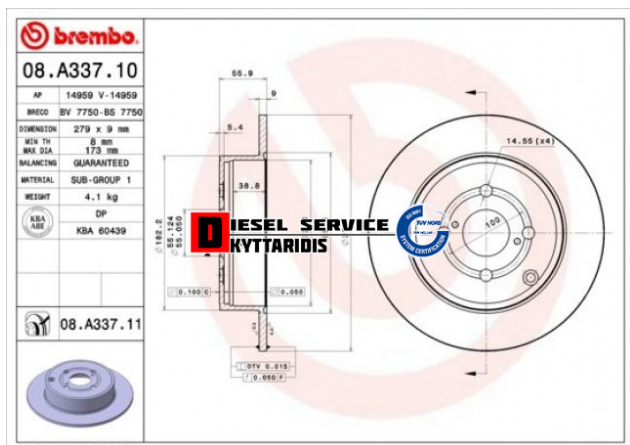

Δισκόπλακα **52,01€**

https://dieselservice.gr/index.php?route=product/product&product_id=29422

Κωδικός Προϊόντος: 08.A337.10

Μηχανολογικά Στοιχεία

M.M | Τεμάχια
Ομάδα | Φρένα
Υποομάδα | Ταμπούρα-Δισκόπλακες

Εφαρμογή σε Μοντέλο

Κατηγορία | Κανονικά - Aftermarket
Εναλλακτική Μάρκα | ---
Μάρκα | TOYOTA
Τύπος Μοντέλου | TOYOTA COROLLA (E12) 03.01-03.08
Τύπος Μοντέλλου 2 | ---
Τύπος Πλαισίου | ---
Οικογένεια Κινητήρα | ---
Οικογένεια Κινητ. 2 | ---
Προδιαγραφές Κινητ. | ---
Τύπος Καμπίνας | ---