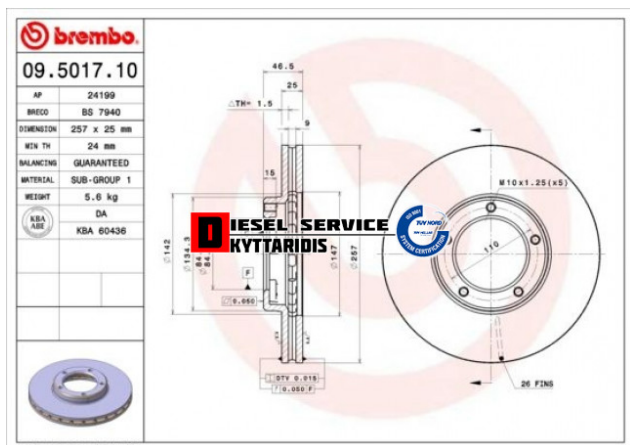

Δισκόπλακά εμπρόσθια Φ257mm **40,00€**

https://dieselservice.gr/index.php?route=product/product&product_id=29416

Κωδικός Προϊόντος: 24199

Μηχανολογικά Στοιχεία

M.M | Τεμάχια
Ομάδα | Φρένα
Υποομάδα | Ταμπούρα-Δισκόπλακες

Εφαρμογή σε Μοντέλο

Κατηγορία | Κανονικά - Aftermarket
Εναλλακτική Μάρκα | ---
Μάρκα | TOYOTA
Τύπος Μοντέλου | TOYOTA HILUX V N 09.88-01.99
Τύπος Μοντέλλου 2 | ---
Τύπος Πλαισίου | ---
Οικογένεια Κινητήρα | ---
Οικογένεια Κινητ. 2 | ---
Προδιαγραφές Κινητ. | ---
Τύπος Καμπίνας | ---