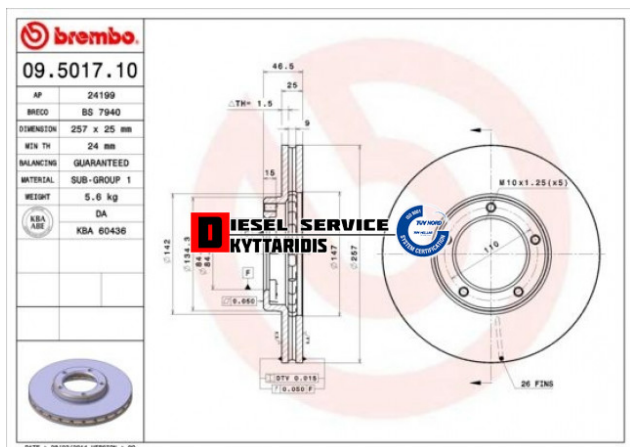

## Δισκόπλακά εμπρόσθια Φ257mm **40,00€**

[https://dieselservice.gr/index.php?route=product/product&product\\_id=29416](https://dieselservice.gr/index.php?route=product/product&product_id=29416)

## Κωδικός Προϊόντος: 24199

### Μηχανολογικά Στοιχεία

M.M | Τεμάχια  
Ομάδα | Φρένα  
Υποομάδα | Ταμπούρα-Δισκόπλακες