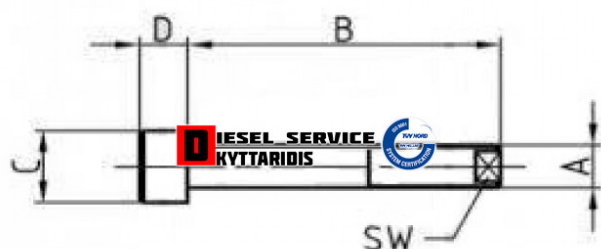

Πείρος κεντρικός σούστας M12x1.5x17x360mm

5,51€

https://dieselservice.gr/index.php?route=product/product&product_id=29307

Κωδικός Προϊόντος: M12x1.5x17x360mm

Μηχανολογικά Στοιχεία

M.M | Τεμάχια

Ομάδα | Ανάρτηση