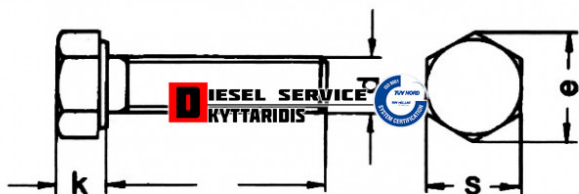

## Βίδα εξάγωνη γαλβανιζέ 6\*40\*1 8.8 DIN933

**0,07€**

[https://dieselservice.gr/index.php?route=product/product&product\\_id=29287](https://dieselservice.gr/index.php?route=product/product&product_id=29287)