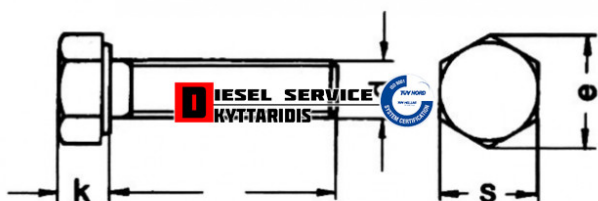

Βίδα εξάγωνη γαλβανιζέ 6*10*1.75 8.8 DIN933

0,05€

https://dieselservice.gr/index.php?route=product/product&product_id=29242

Κωδικός Προϊόντος: 29242

Μηχανολογικά Στοιχεία

M.M | Τεμάχια

Ομάδα | Βίδες-Τσιμούχες-Οριγκ-Ρουλεμάν