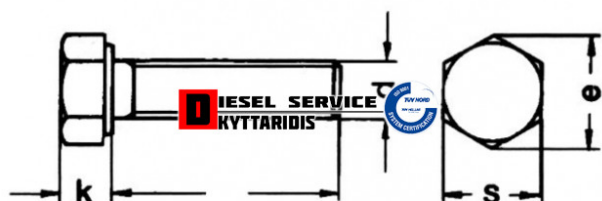

Βίδα εξάγωνη γαλβανιζέ 8*25*1.5 8.8 DIN933

0,16€

https://dieselservice.gr/index.php?route=product/product&product_id=29241

Κωδικός Προϊόντος: 29241

Μηχανολογικά Στοιχεία

M.M | Τεμάχια

Ομάδα | Βίδες-Τσιμούχες-Οριγκ-Ρουλεμάν