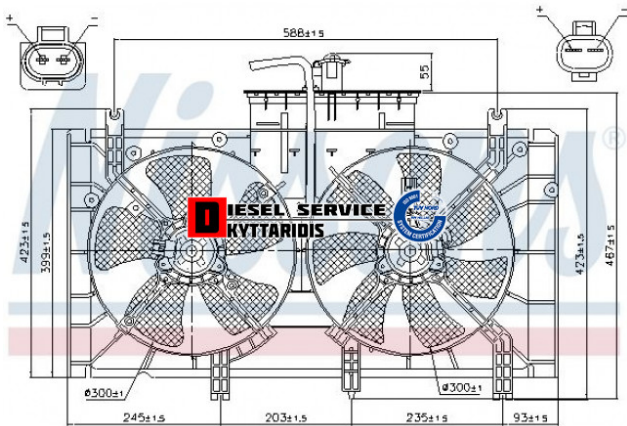

Βεντιλατέρ **335,00€**

https://dieselservice.gr/index.php?route=product/product&product_id=29240

Κωδικός Προϊόντος: 85221

Μηχανολογικά Στοιχεία

Μ.Μ | Τεμάχια

Ομάδα | Ηλεκτρολογικά-Ηλεκτρονικά

Υποομάδα | Ηλεκτρολογικά-Ανάφλεξη-Φούσκες-Μίζα-Δυναμό