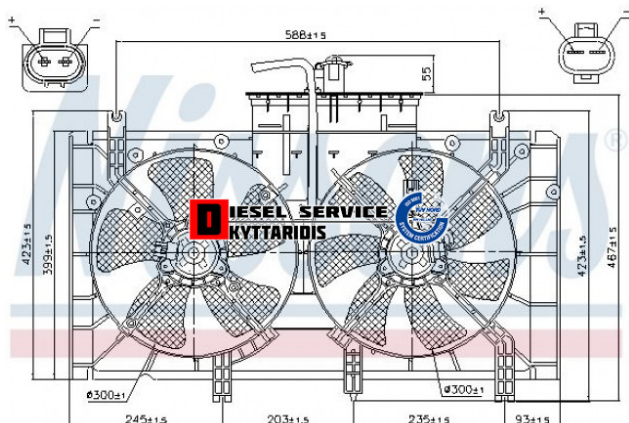

Βεντιλατέρ **335,00€**

https://dieselservice.gr/index.php?route=product/product&product_id=29240

Κωδικός Προϊόντος: 85221

Μηχανολογικά Στοιχεία

Μ.Μ | Τεμάχια

Ομάδα | Ηλεκτρολογικά-Ηλεκτρονικά

Υποομάδα | Ηλεκτρολογικά-Ανάφλεξη-Φούσκες-Μίζα-Δυναμό