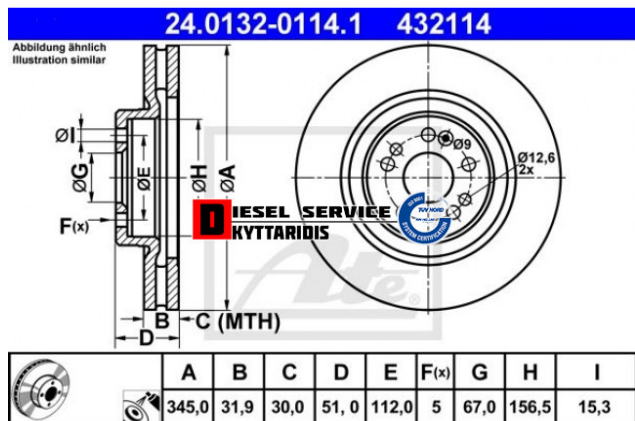

Δισκόπλακα **130,41€**

https://dieselservice.gr/index.php?route=product/product&product_id=29184

Κωδικός Προϊόντος: 432114

Μηχανολογικά Στοιχεία

M.M | Τεμάχια

Ομάδα | Φρένα

Υποομάδα | Ανταλλακτικά για φρένα-Τακάκια-Σιαγώνες-Φερμουίτ