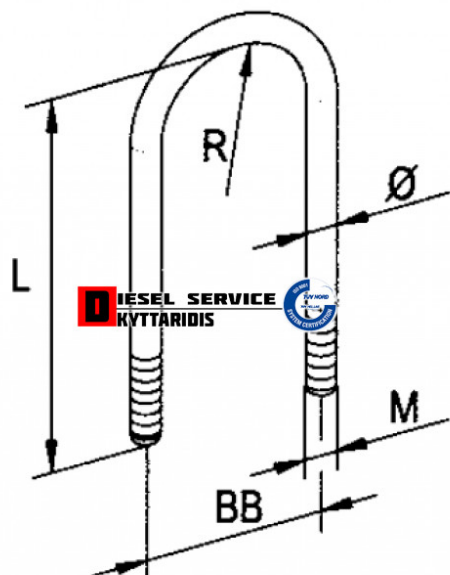

Ζυγκί 20x82x530x1.5mm **80,00€**

https://dieselservice.gr/index.php?route=product/product&product_id=29126

Κωδικός Προϊόντος: B020M20A030

Μηχανολογικά Στοιχεία

M.M | Τεμάχια

Ομάδα | Διαφορικά-Άξονες οπίσθιοι

Υποομάδα | Σούστες-Αερόφουσκες-Αμορτισέρ-Τεμπέλης

Εφαρμογή σε Μοντέλο

Κατηγορία | Κανονικά - Aftermarket

Εναλλακτική Μάρκα | ---

Μάρκα | MERCEDES-BENZ

Τύπος Μοντέλου | M/S TRUCK ATEGO 01.98-10.04

Τύπος Μοντέλλου 2 | ---