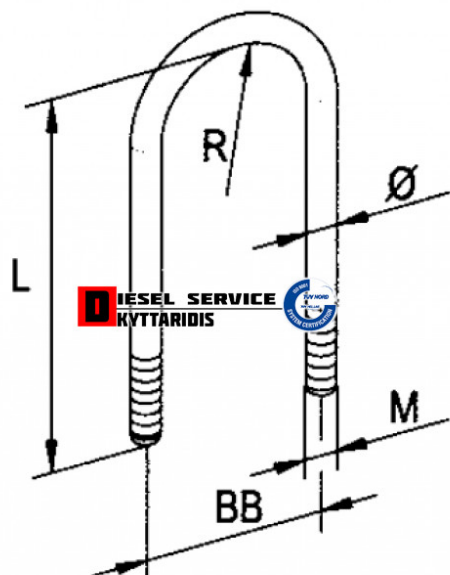

Ζυγκί 20x82x440x1.5 **60,00€**

https://dieselservice.gr/index.php?route=product/product&product_id=29124

Κωδικός Προϊόντος: B020M20A033

Μηχανολογικά Στοιχεία

M.M | Τεμάχια

Ομάδα | Διαφορικά-Άξονες οπίσθιοι

Υποομάδα | Σούστες-Αερόφουσκες-Αμορτισέρ-Τεμπέλης

Εφαρμογή σε Μοντέλο

Κατηγορία | Κανονικά - Aftermarket

Εναλλακτική Μάρκα | ---

Μάρκα | MERCEDES-BENZ

Τύπος Μοντέλου | M/S TRUCK ATEGO 01.98-10.04

Τύπος Μοντέλλου 2 | ---