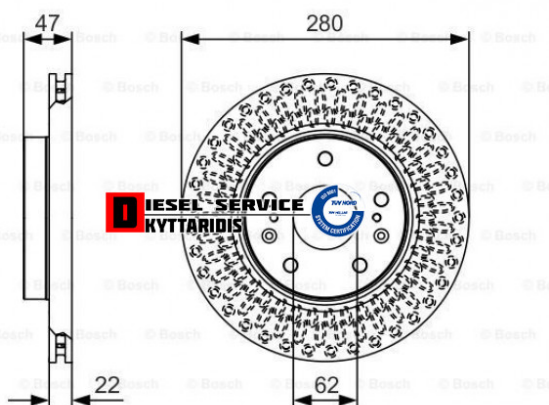

Δισκόπλακα **52,01€**

https://dieselservice.gr/index.php?route=product/product&product_id=29100

Κωδικός Προϊόντος: 0986479C40

Μηχανολογικά Στοιχεία

M.M | Τεμάχια

Ομάδα | Σύστημα διεύθυνσης-Άξονες εμπρόσθιοι

Υποομάδα | Εμπρόσθιοι άξονες-Σύστημα διεύθυνσης

Εφαρμογή σε Μοντέλο

Κατηγορία | Κανονικά - Aftermarket

Εναλλακτική Μάρκα | ---

Μάρκα | SUZUKI

Τύπος Μοντέλου | SUZUKI SX4 S-Cross (JY) 08.13-

Τύπος Μοντέλλου 2 | ---