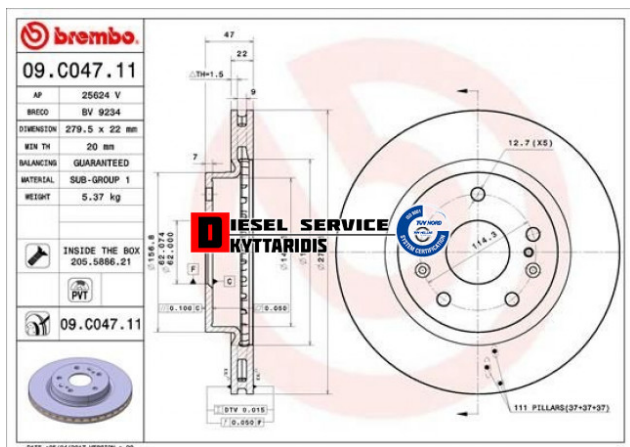

Δισκόπλακα **63,00€**

https://dieselservice.gr/index.php?route=product/product&product_id=29093

Κωδικός Προϊόντος: 09.C047.11

Μηχανολογικά Στοιχεία

M.M | Τεμάχια

Ομάδα | Σύστημα διεύθυνσης-Άξονες εμπρόςθιοι

Υποομάδα | Εμπρόςθιοι άξονες-Σύστημα διεύθυνσης

Εφαρμογή σε Μοντέλο

Κατηγορία | Κανονικά - Aftermarket

Εναλλακτική Μάρκα | ---

Μάρκα | SUZUKI

Τύπος Μοντέλου | SUZUKI SX4 S-Cross (JY) 08.13-

Τύπος Μοντέλλου 2 | ---