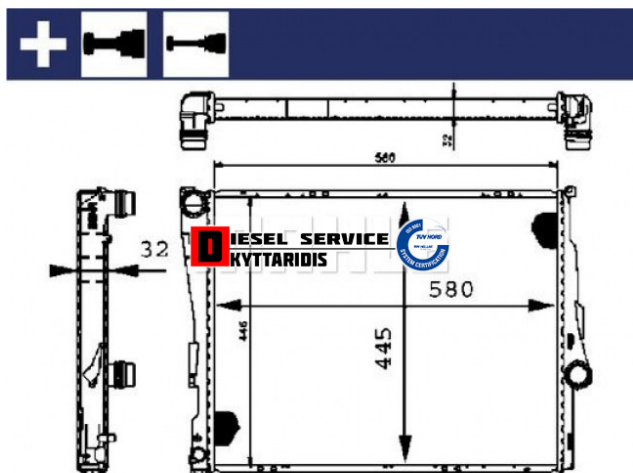

Ψυγείο νερού **136,00€**

https://dieselservice.gr/index.php?route=product/product&product_id=29018

Κωδικός Προϊόντος: CR455000S

Μηχανολογικά Στοιχεία

Μ.Μ | Τεμάχια

Ομάδα | Σύστημα ψύξης κινητήρα-Intercooler