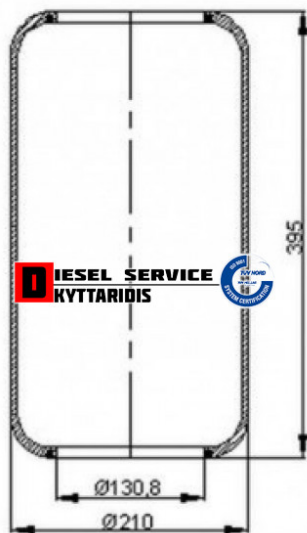

## Αερόφουσκα **33,00€**

[https://dieselservice.gr/index.php?route=product/product&product\\_id=28982](https://dieselservice.gr/index.php?route=product/product&product_id=28982)

Κωδικός Προϊόντος: 233-00121-00-407

### Μηχανολογικά Στοιχεία

Μ.Μ | Τεμάχια

Ομάδα | Αέρας-Αερόφρενα-Βαλβίδες αέρα-Αερόφουσκες

Υποομάδα | Σούστες-Αερόφουσκες-Αμορτισέρ-Τεμπέλης