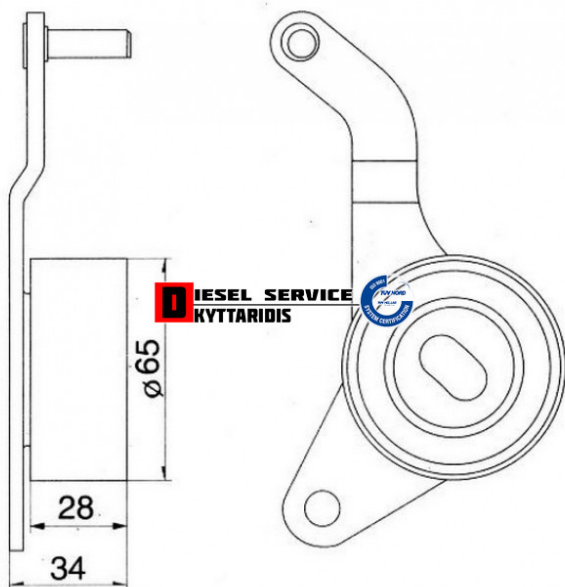

Ρουλεμάν τεντωτήρας χρονισμού **35,01€**

https://dieselservice.gr/index.php?route=product/product&product_id=2889

Κωδικός Προϊόντος: GT-90200

Μηχανολογικά Στοιχεία

Μ.Μ | Τεμάχια

Ομάδα | Βίδες-Τσιμούχες-Ορινηγκ-Ρουλεμάν

Υποομάδα | Ρουλεμάν

Εφαρμογή σε Μοντέλο

Κατηγορία | Κανονικά - Aftermarket

Εναλλακτική Μάρκα | ---

Μάρκα | OPEL

Τύπος Μοντέλου | OPEL COMBO B (71) 07.94-10.01

Τύπος Μοντέλλου 2 | ---

Τύπος Πλαισίου | ---