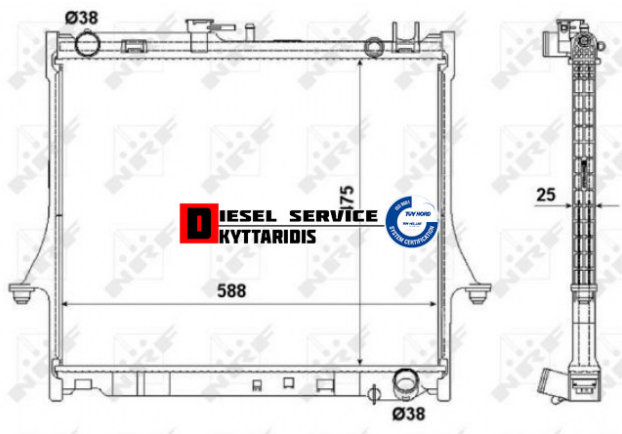

## Ψυγείο νερού 588x475x25 **128,01€**

[https://dieselservice.gr/index.php?route=product/product&product\\_id=28862](https://dieselservice.gr/index.php?route=product/product&product_id=28862)

**Κωδικός Προϊόντος: 53055**

### Μηχανολογικά Στοιχεία

Μ.Μ | Τεμάχια

Ομάδα | Σύστημα ψύξης κινητήρα-Intercooler

Υποομάδα | Σύστημα ψύξης κινητήρα-Intercooler