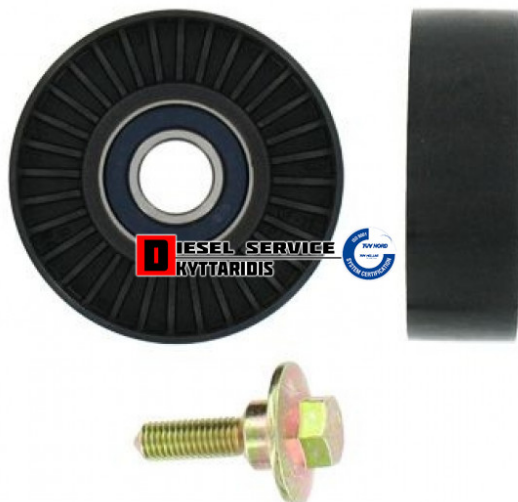

Ρουλεμάν τρελό εξωτερικού ιμάντα **18,00€**

https://dieselservice.gr/index.php?route=product/product&product_id=28859

VKM 33020

D=78 W=25

Κωδικός Προϊόντος: VKM33020

Μηχανολογικά Στοιχεία

M.M | Τεμάχια
Ομάδα | Βίδες-Τσιμούχες-Ορινηκ-Ρουλεμάν
Υποομάδα | Ρουλεμάν

Εφαρμογή σε Μοντέλο

Κατηγορία | Κανονικά - Aftermarket
Εναλλακτική Μάρκα | FIAT
Μάρκα | CITROEN
Τύπος Μοντέλου | CITROEN XSARA (N0,N1) 04.97-04.05
Τύπος Μοντέλλου 2 | ---
Τύπος Πλαισίου | ---
Οικογένεια Κινητήρα | ---
Οικογένεια Κινητ. 2 | ---
Προδιαγραφές Κινητ. | ---
Τύπος Καμπίνας | ---